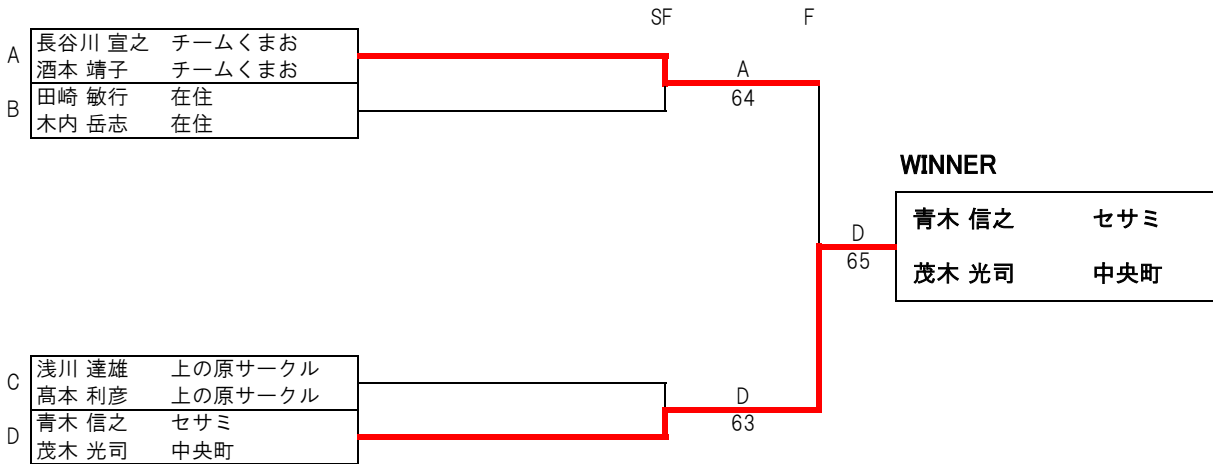

第102回 シニアA ラウンドロビン

2024年6月30日(日)

【市立(西中)コート】  
エントリー: 12ペア

A		①	②	③	順位
①	長谷川 宣之 チームくまお 酒本 靖子 チームくまお	/	61	63	1
②	小野 里美 小山サークル 多東 仁子 小山サークル	16	/	06	3
③	出本 英昭 セサミ 出本 徳子 上の原サークル	36	60	/	2

C		①	②	③	順位
①	浅川 達雄 上の原サークル 高本 利彦 上の原サークル	/	W.O	61 63	1
②	寺崎 隆 滝山サークル 奥山 あつよ 滝山サークル	W.O	/	W.O	3
③	高橋 恵美子 セサミ 小松 由美 セサミ	16 36	W.O	/	2

B		①	②	③	順位
①	田崎 敏行 在住 木内 岳志 在住	/	61	61	1
②	三宅 隆史 上の原サークル 外菌 健一朗 上の原サークル	16	/	61	2
③	加藤 直子 滝山サークル 加藤 喜久 滝山サークル	16	16	/	3

D		①	②	③	順位
①	青木 信之 セサミ 茂木 光司 中央町	/	W.O	60 63	1
②	田守 隆司 上の原サークル 西川 伸男 滝山サークル	W.O	/	W.O	3
③	八木 恵 滝山サークル 三宅 和幸 アルファ	06 36	W.O	/	2

(試合進行) 3ペアブロック ②-③ ①-② ①-③  
4ペアブロック ③-④ ①-② ②-④ ①-③ ②-③ ①-④

6ゲーム先取(ノーアドバンテージ方式)

第102回 シニアA 決勝トーナメント

2024年6月30日(日)

【市立(西中)コート】

優勝	青木 信之 セサミ 茂木 光司 中央町
準優勝	長谷川 宣之 チームくまお 酒本 靖子 チームくまお

第102回 シニアB ラウンドロビン

2024年6月30日(日)