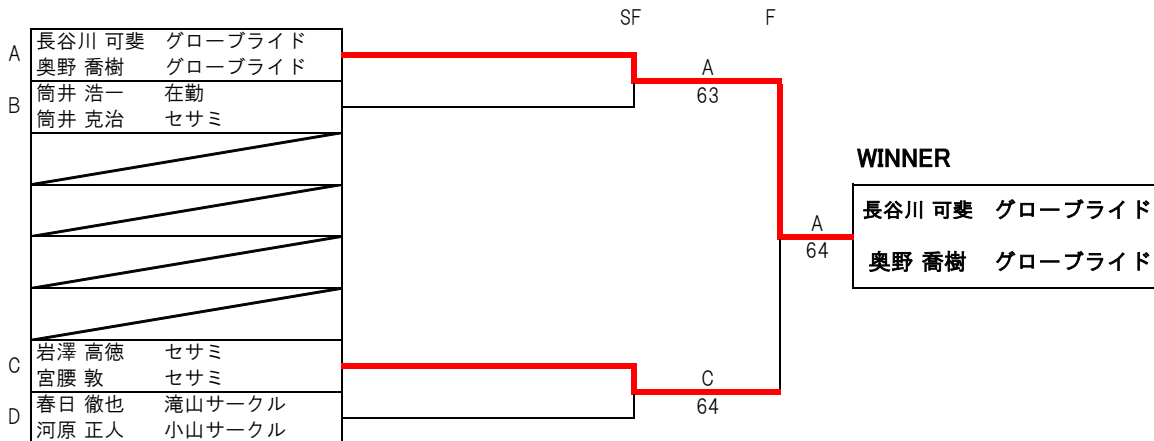

(試合進行) 3ペアブロック ②-③ ①-② ①-③  
4ペアブロック ③-④ ①-② ②-④ ①-③ ②-③ ①-④

6ゲーム先取(ノーアドバンテージ方式)

第102回 男子ダブルスⅡ部 決勝トーナメント

2024年5月6日(月・祝)

【滝山コート】

優勝	長谷川 可斐 奥野 喬樹 グローブライド
準優勝	岩澤 高德 宮腰 敦 セサミ
	/
	/

第102回 女子ダブルスI部 ラウンドロビン

2024年5月6日(月・祝)