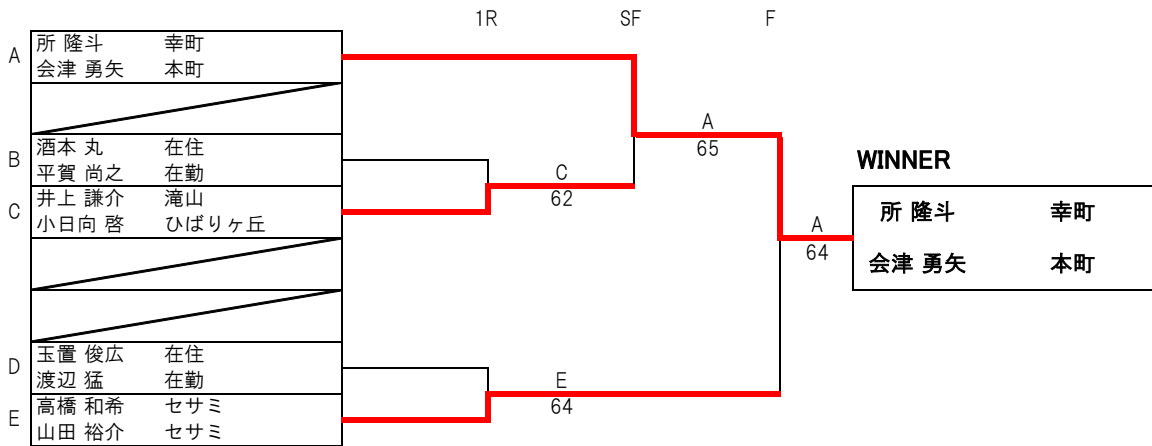

第102回 男子ダブルスI部 ラウンドロビン

2024年5月6日(月・祝)

【市立(西中)コート】
エントリー: 16ペア

A		①	②	③	順位
①	所 隆斗 幸町 会津 勇矢 本町	/	63	60	1
②	舩山 武志 小山サークル 岡本 尚己 グローブライド	36	/	65	2
③	松本 英興 上の原サークル 出本 英昭 セサミ	06	56	/	3

D		①	②	③	順位
①	本橋 太郎 オカノ電機 小嶋 大吾 日機装エイコー	/	60	46	2
②	加々美 徹 滝山サークル 有地 大輝 セサミ	06	/	26	3
③	玉置 俊広 在住 渡辺 猛 在勤	64	62	/	1

B		①	②	③	④	順位
①	酒本 丸 在住 平賀 尚之 在勤	/	65	64	63	1
②	渡辺 浩 中央町 渡辺 匠 中央町	56	/	61	65	2
③	三宅 和幸 アルファ 田巻 秀樹 セサミ	46	16	/	36	4
④	長谷川 宣之 チームくまお 池田 和人 チームくまお	36	56	63	/	3

C		①	②	③	順位
①	井上 謙介 滝山 小日向 啓 ひばりヶ丘	/	62	61	1
②	山本 浩史 アルファ 小沼 館博 アルファ	26	/	26	3
③	青木 信之 セサミ 茂木 光司 中央町	16	62	/	2

E		①	②	③	順位
①	高橋 和希 セサミ 山田 裕介 セサミ	/	61	61	1
②	柳井 康夫 上の原サークル 遠田 公博 上の原サークル	16	/	64	2
③	三田村 仁 氷川台 佐久間 透 東本町	16	46	/	3

(試合進行) 3ペアブロック ②-③ ①-② ①-③
4ペアブロック ③-④ ①-② ②-④ ①-③ ②-③ ①-④

6ゲーム先取(ノーアドバンテージ方式)

第102回 男子ダブルスI部 決勝トーナメント

2024年5月6日(月・祝)

【市立(西中)コート】

順位	ペア
優勝	所 隆斗 幸町 会津 勇矢 本町
準優勝	高橋 和希 セサミ 山田 裕介 セサミ
3位	井上 謙介 滝山 小日向 啓 ひばりヶ丘
4位	玉置 俊広 在住 渡辺 猛 在勤

3位決定戦

井上 謙介 滝山	対	玉置 俊広 在住
小日向 啓 ひばりヶ丘	対	渡辺 猛 在勤
結果: C 60