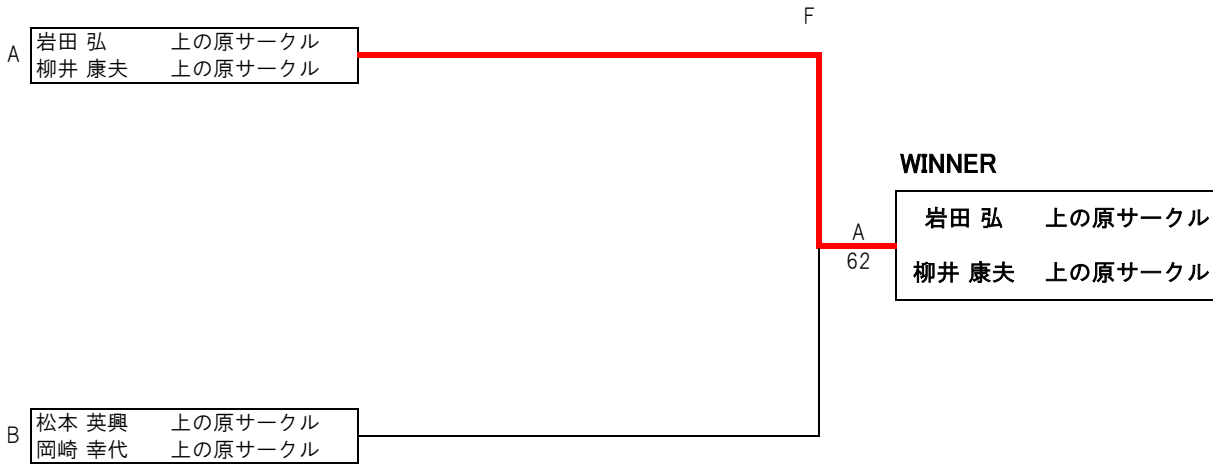

(試合進行) 3ペアブロック ②-③ ①-② ①-③  
4ペアブロック ③-④ ①-② ②-④ ①-③ ②-③ ①-④

6ゲーム先取(ノーアドバンテージ方式)

第102回 シニアA 決勝トーナメント

2024年6月30日(日)

【市立(西中)コート】

優勝	青木 信之 セサミ 茂木 光司 中央町
準優勝	長谷川 宣之 チームくまお 酒本 靖子 チームくまお

第102回 シニアB ラウンドロビン

2024年6月30日(日)

【市立(西中)コート】  
エントリー: 6ペア

A		①	②	③	順位
①	松原 佳織 在住 篁 典子 在住	/	46	16	3
②	竹山 三郎 滝山サークル 小林 基二 WTC	64	/	56	2
③	岩田 弘 上の原サークル 柳井 康夫 上の原サークル	61	65	/	1

B		①	②	③	順位
①	松本 英興 上の原サークル 岡崎 幸代 上の原サークル	/	60 60	W.O	1
②	佐藤 明美 セサミ 阿部 あゆみ セサミ	06 06	/	W.O	2
③	渡邊 春子 小山サークル 小野 崇 弘美 小山サークル	W.O	W.O	/	3

(試合進行) 3ペアブロック ②-③ ①-② ①-③  
4ペアブロック ③-④ ①-② ②-④ ①-③ ②-③ ①-④

6ゲーム先取(ノーアドバンテージ方式)

第102回 シニアB 決勝トーナメント

2024年6月30日(日)

【市立(西中)コート】

優勝	岩田 弘 上の原サークル 柳井 康夫 上の原サークル
準優勝	松本 英興 上の原サークル 岡崎 幸代 上の原サークル