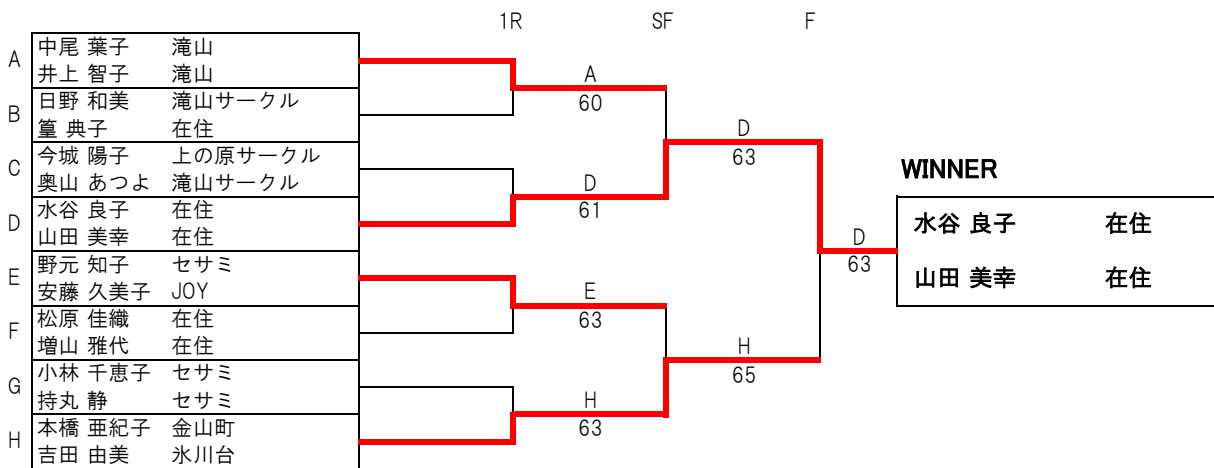

(試合進行) 3ペアブロック ②-③ ①-② ①-③  
4ペアブロック ③-④ ①-② ②-④ ①-③ ②-③ ①-④

6ゲーム先取(ノーアドバンテージ方式)

第102回 女子ダブルスI部 決勝トーナメント

2024年5月6日(月・祝)

【小山コート】

優勝	水谷 良子 在住 山田 美幸 在住
準優勝	本橋 亜紀子 金山町 吉田 由美 氷川台
3位	中尾 葉子 滝山 井上 智子 滝山
4位	野元 知子 セサミ 安藤 久美子 JOY