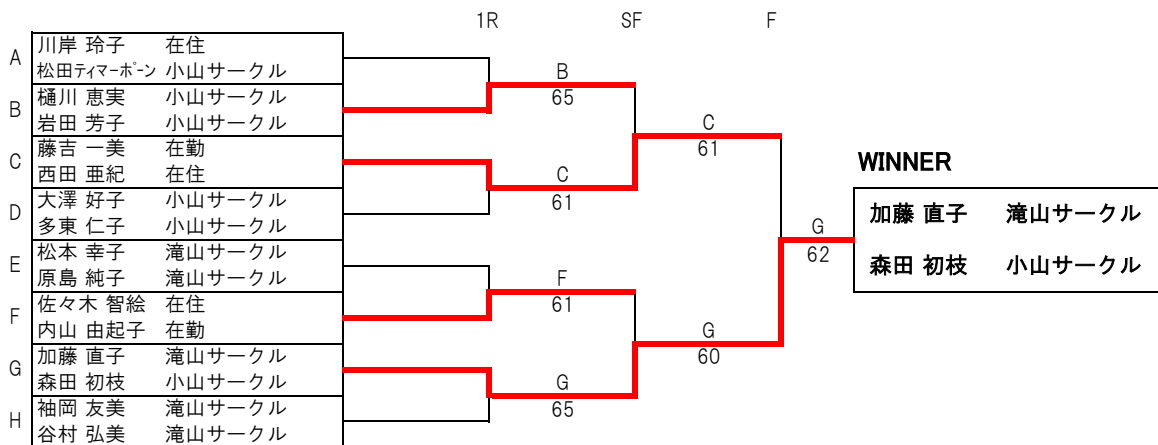

第102回 女子ダブルスⅡ部 ラウンドロビン

2024年5月6日(月・祝)

【上の原コート】
エントリー：24ペア

A		①	②	③	順位
①	川岸 玲子 在住 松田ティマーホン 小山サークル	/	60	60	1
②	北久保 恵子 在勤 宮澤 千春 在勤	06	/	63	2
③	山根 秀子 滝山サークル 馬場 美貴子 滝山サークル	06	36	/	3

B		①	②	③	順位
①	吉奥 千晶 セサミ 杉森 順子 セサミ	/	46	62	2
②	樋川 恵実 小山サークル 岩田 芳子 小山サークル	64	/	63	1
③	高橋 邦子 小山サークル 斎藤 薫 WTC	26	36	/	3

C		①	②	③	順位
①	藤吉 一美 在勤 西田 亜紀 在住	/	61	62	1
②	野田 美由紀 小山サークル 細田 啓子 小山サークル	16	/	60	2
③	佐藤 明美 セサミ 小松 由美 セサミ	26	06	/	3

D		①	②	③	順位
①	村木 恵子 上の原サークル 近藤 照子 セサミ	/	06	62	2
②	大澤 好子 小山サークル 多東 仁子 小山サークル	60	/	64	1
③	船生 章子 滝山サークル 竹内 美津子 滝山サークル	26	46	/	3

E		①	②	③	順位
①	川 弘美 上の原サークル 三石 美枝子 滝山	/	62	16	2
②	真島 ゆかり 小山サークル 田中 英子 セサミ	26	/	36	3
③	松本 幸子 滝山サークル 原島 純子 滝山サークル	61	63	/	1

F		①	②	③	順位
①	佐々木 智絵 在住 内山 由起子 在勤	/	64	62	1
②	深沢 美子 セサミ 石本 康子 セサミ	46	/	46	3
③	小野 里美 小山サークル 岩竹 直子 小山サークル	26	64	/	2

G		①	②	③	順位
①	加藤 直子 滝山サークル 森田 初枝 小山サークル	/	62	63	1
②	高橋 恵美子 セサミ 阿部 あゆみ セサミ	26	/	61	2
③	高橋 博美 小山サークル 鈴木 博子 小山サークル	36	16	/	3

H		①	②	③	順位
①	土屋 智子 小山サークル 志賀野 実花 上の原サークル	/	16	60	2
②	袖岡 友美 滝山サークル 谷村 弘美 滝山サークル	61	/	61	1
③	並木 梢 セサミ 小山 富子 小山サークル	06	16	/	3

(試合進行) 3ペアブロック ②-③ ①-② ①-③
4ペアブロック ③-④ ①-② ②-④ ①-③ ②-③ ①-④

6ゲーム先取(ノーアドバンテージ方式)

第102回 女子ダブルスⅡ部 決勝トーナメント

2024年5月6日(月・祝)

【上の原コート】

優勝	加藤 直子 滝山サークル 森田 初枝 小山サークル
準優勝	藤吉 一美 在勤 西田 亜紀 在住
3位	樋川 恵実 小山サークル 岩田 芳子 小山サークル
3位	佐々木 智絵 在住 内山 由起子 在勤