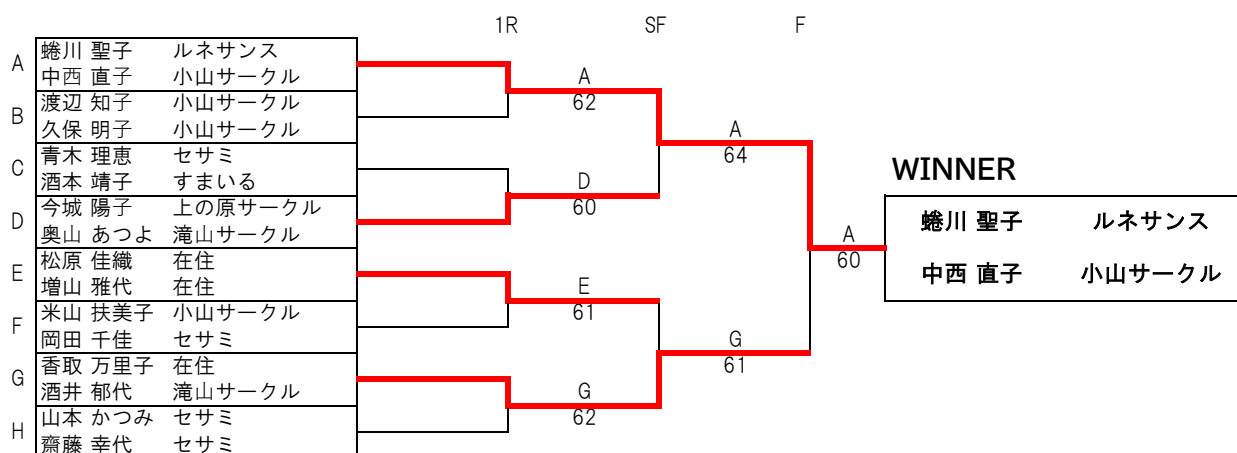

第106回 女子ダブルス1部 ラウンドロビン

2026年5月17日(日)

【小山コート】
エントリー：25ペア

A		①	②	③	順位
①	蛭川 聖子 ルネサンス 中西 直子 小山サークル	/	60	61	1
②	加藤 直子 滝山サークル 井上 美代子 滝山サークル	06	/	64	2
③	小野 里美 小山サークル 荒井 桃子 小山サークル	16	46	/	3

E		①	②	③	順位
①	松原 佳織 在住 増山 雅代 在住	/	61	61	1
②	小山 富子 小山サークル 渡邊 雅恵 セサミ	16	/	26	3
③	森 ゆかり 本町 田嶋 真由美 小山	16	62	/	2

B		①	②	③	④	順位
①	川崎 ゆかり 小山サークル 所 美保 在住	/	16	16	16	4
②	渡辺 知子 小山サークル 久保 明子 小山サークル	61	/	65	62	1
③	渡邊 春子 小山サークル 小野 寄 弘美 小山サークル	61	56	/	16	2
④	持丸 静 在住 松隈 キャセリン セサミ	61	26	61	/	3

F		①	②	③	順位
①	米山 扶美子 小山サークル 岡田 千佳 セサミ	/	60	65	1
②	小林 昭子 在住 多東 仁子 小山サークル	06	/	26	3
③	志賀野 実花 上の原サークル 三田村 久仁子 在住	56	62	/	2

C		①	②	③	順位
①	高橋 智恵子 小山サークル 森田 初枝 小山サークル	/	16	61	2
②	青木 理恵 セサミ 酒本 靖子 すまいる	61	/	64	1
③	桐木 みよ志 小山サークル 中條 和枝 小山サークル	16	46	/	3

G		①	②	③	順位
①	香取 万里子 在住 酒井 郁代 滝山サークル	/	63	60	1
②	水落 恵理 小山サークル 土屋 智子 小山サークル	36	/	63	2
③	並木 梢 在住 大久保 友佳梨 在住	06	36	/	3

D		①	②	③	順位
①	今城 陽子 上の原サークル 奥山 あつよ 滝山サークル	/	64	61	1
②	萩原 悦子 小山サークル 廣部 弘美 小山サークル	46	/	26	3
③	後藤 久美子 小山サークル 後藤 優花 セサミ	16	62	/	2

H		①	②	③	順位
①	日野 和美 滝山サークル 片桐 順子 滝山サークル	/	06	36	3
②	若松 富美子 小山サークル 大澤 好子 小山サークル	60	/	56	2
③	山本 かつみ セサミ 齋藤 幸代 セサミ	63	65	/	1

(試合進行) 3ペアブロック ②-③ ①-② ①-③
4ペアブロック ③-④ ①-② ②-④ ①-③ ②-③ ①-④

6ゲーム先取(ノーアドバンテージ方式)

第106回 女子ダブルス1部 決勝トーナメント

2026年5月17日(日)

【小山コート】

優勝	蛭川 聖子	ルネサンス
	中西 直子	小山サークル
準優勝	香取 万里子	在住
	酒井 郁代	滝山サークル
3位	松原 佳織	在住
	増山 雅代	在住
4位	今城 陽子	上の原サークル
	奥山 あつよ	滝山サークル