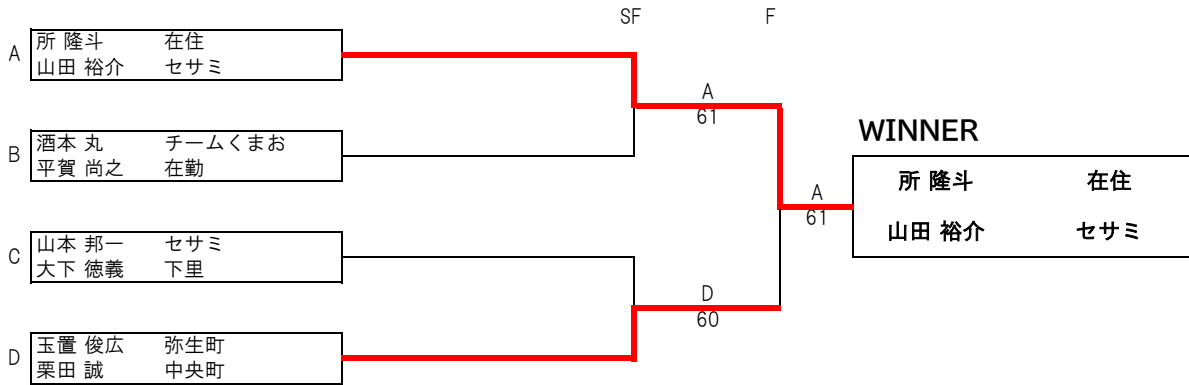

第106回 男子ダブルス1部 ラウンドロビン

2026年5月17日(日)

【滝山コート】
エントリー：14ペア

A		①	②	③	順位
①	所 隆斗 在住 山田 裕介 セサミ	/	63	62	1
②	春日 徹也 滝山サークル 河原 正人 小山サークル	36	/	63	2
③	宮腰 敦 セサミ 木野 良太 セサミ	26	36	/	3

C		①	②	③	④	順位
①	長谷川 可斐 在勤 奥野 喬樹 在勤	/	65	62	36	3
②	山本 邦一 セサミ 大下 徳義 下里	56	/	62	62	1
③	三田村 仁 在住 佐久間 透 在住	26	26	/	36	4
④	上田 善和 在住 中島 壮士 在住	63	26	63	/	2

(試合進行) 3ペアブロック ②-③ ①-② ①-③
4ペアブロック ③-④ ①-② ②-④ ①-③ ②-③ ①-④

6ゲーム先取(ノードバンテージ方式)

第106回 男子ダブルス1部 決勝トーナメント

2026年5月17日(日)

【滝山コート】

優勝	所 隆斗 在住 山田 裕介 セサミ
準優勝	玉置 俊広 弥生町 栗田 誠 中央町
3位	山本 邦一 セサミ 大下 徳義 下里
4位	酒本 丸 チームくまお 平賀 尚之 在勤