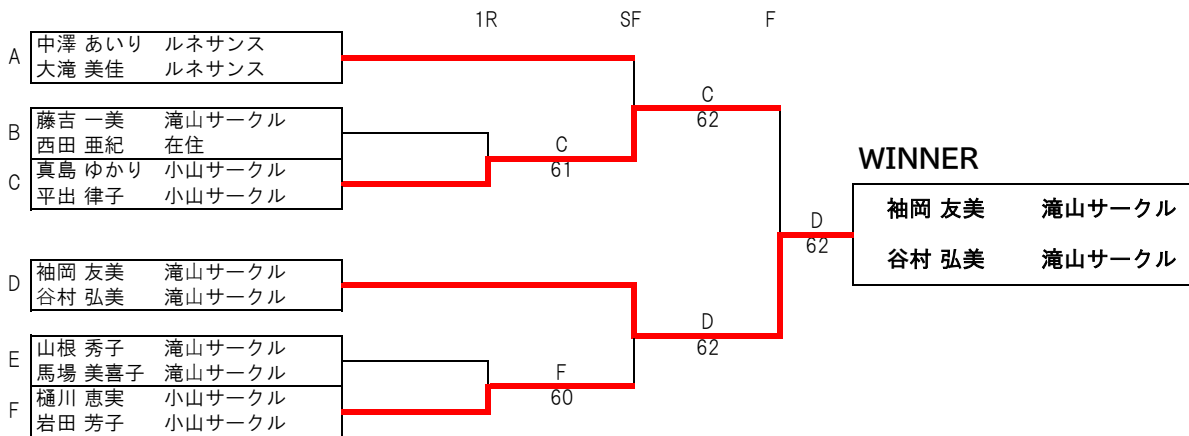

F		①	②	③	順位
①	樋川 恵実 小山サークル 岩田 芳子 小山サークル	/	64	64	1
②	小菅 香織 滝山サークル 竹内 美津子 滝山サークル	46	/	62	2
③	吉ざわ 千晶 セサミ 杉森 順子 セサミ	46	26	/	3

(試合進行) 3ペアブロック ②-③ ①-② ①-③
4ペアブロック ③-④ ①-② ②-④ ①-③ ②-③ ①-④

6ゲーム先取(ノーアドバンテージ方式)

第106回 女子ダブルス2部 決勝トーナメント

2026年5月17日(日)

【市立(西中)コート】
エントリー: 19ペア

優勝	袖岡 友美 滝山サークル 谷村 弘美 滝山サークル
準優勝	真島 ゆかり 小山サークル 平出 律子 小山サークル
3位	中澤 あいり ルネサンス 大滝 美佳 ルネサンス
3位	樋川 恵実 小山サークル 岩田 芳子 小山サークル