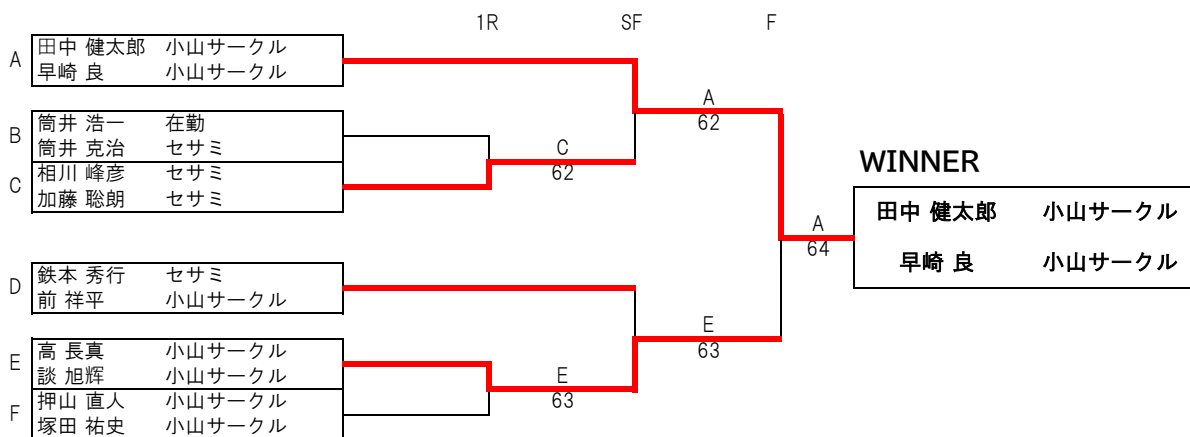

(試合進行) 3ペアブロック ②-③ ①-② ①-③
4ペアブロック ③-④ ①-② ②-④ ①-③ ②-③ ①-④

6ゲーム先取(ノーアドバンテージ方式)

第106回 男子ダブルス2部 決勝トーナメント

2026年5月17日(日)

【上の原コート】

優勝	田中 健太郎 小山サークル 早崎 良 小山サークル
準優勝	高 長真 小山サークル 談 旭輝 小山サークル
3位	相川 峰彦 セサミ 加藤 聡朗 セサミ
3位	鉄本 秀行 セサミ 前 祥平 小山サークル